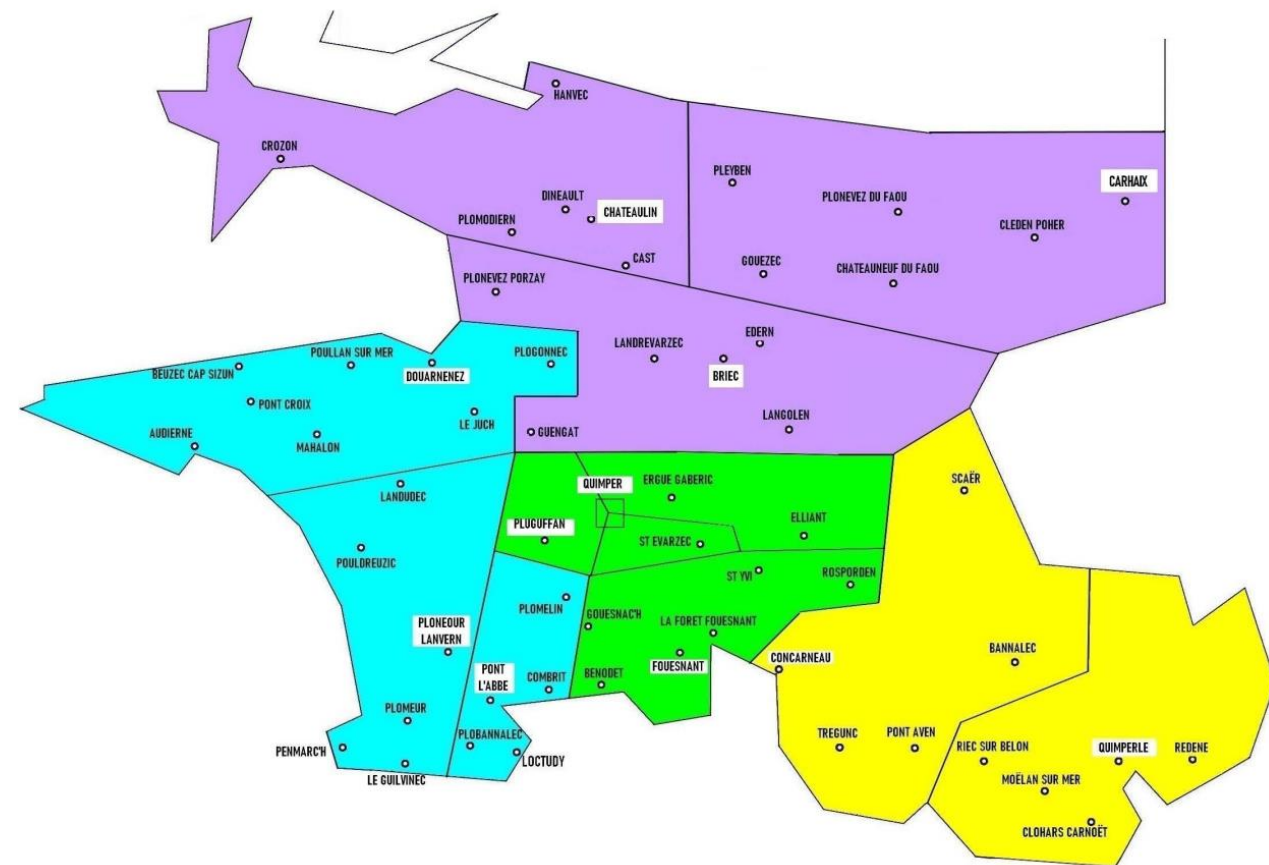

PÔLE RESSOURCE 1

DA PLOUARZEL : Carine TANGUY
DA PLOUDALMEZEAU : Fanny LE MENEZ
DA PLOUZANE : A-L. JAFFRES / B. QUINQUIS
DA ST-RENAN : Caroline LE DISCORD

PÔLE RESSOURCE 2

DA BREST (Estran CDF) : Emmanuelle MASI
DA BREST (Kermaria) : Irène GIRAUD
DA BREST (Le Dauphiné) : Pascale SALOU
DA BREST (St Vincent) : Karine TREGUER
DA BREST (St Yves) : M. MEVEL / A-M. LE STUM
DA GUILERS : Anne-Francoise GUILLERM

PÔLE RESSOURCE 3

DA LANDERNEAU : Véronique DUCLOS
DA PLABENNEC : Gisèle MARHADOUR
DA PLOUEDERN : Caroline SIOHAN

PÔLE RESSOURCE 4

DA GUIPAVAS : Vita TJEJBES
DA PLOU.-DAOULAS : Delphine GOURIOU

PÔLE RESSOURCE 5

DA LANNILIS : Marine LE DEUN
DA LE FOLGOËT : Audrey BERNEZ
DA LESNEVEN : Marie-Paule GILLET

PÔLE RESSOURCE 6

DA BODILIS : Nelly BERNARD
DA CLEDER : Séverine RIOUALLON
DA LANDIVISIAU : Yves LE VOURCH

PÔLE RESSOURCE 7

DA MORLAIX : Anne-Dominique SAVAGE
DA PLOUENAN : Valérie POLARD
DA ST POL DE LÉON : Charlène OMER

PÔLE RESSOURCE 8

DA CONCARNEAU : Gaëlle M.-BELLOUR
DA QUIMPERLE : Marine HOUSSIN

PÔLE RESSOURCE 9

DA FOUESNANT : Murielle TREGUER
DA PLUGUFFAN : Véronique TOUNZAL
DA QUIMPER : Sylvie CHIQUET
(ND de la Miséricorde)
DA QUIMPER : Gwenaëlle CLOIREC
(St Charles-St Raphaël)